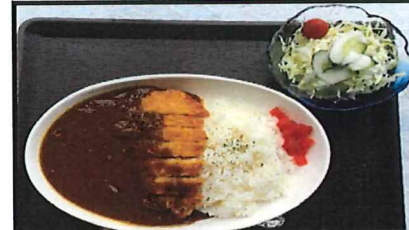

牛スジカツカレー (サラダ付き)

850円